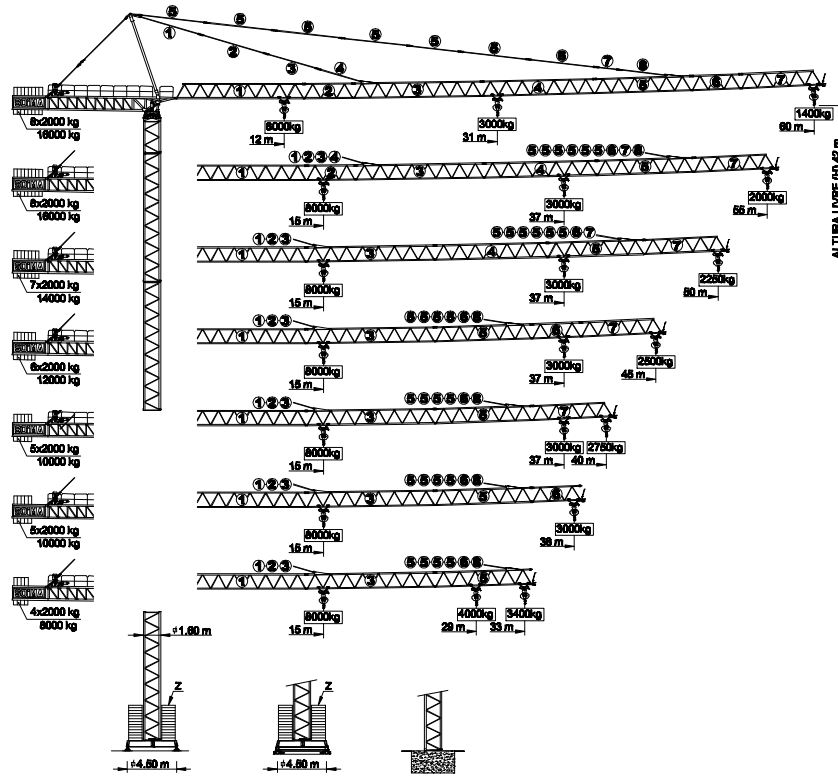

# SGT 150

12 m - 8000 kg  
60 m - 1400 kg

Contrapeso da Base Counterweights/Contrapesos/Contrappeso	
H (m)	Z (kN)
Até 21	500
24 a 27	600
30 a 33	700
36 a 39	800
42	900

**PERIGO**  
CARGAS  
SUSPENSAS  
**DANGER**  
SUSPENDED  
LOADS  
**PERILOSO**  
CARGAS  
SUSPENSAS  
**PERICOLO**  
CARGHE  
SOSPENSE

**ATENÇÃO**  
NÃO PERMANEÇER NA ÁREA  
DE ROTAÇÃO DA GRUA  
**DANGER**  
DO NOT STAY IN THE CRANE  
ROTATION AREA  
**ATENCIÓN**  
NO PAREIR EN EL ÁREA DE LA  
ROTACIÓN DE LA GRUA  
**ATTENZIONE**  
NO REMANERE NELL'AREA  
DI ROTAZIONE DELLA GRU